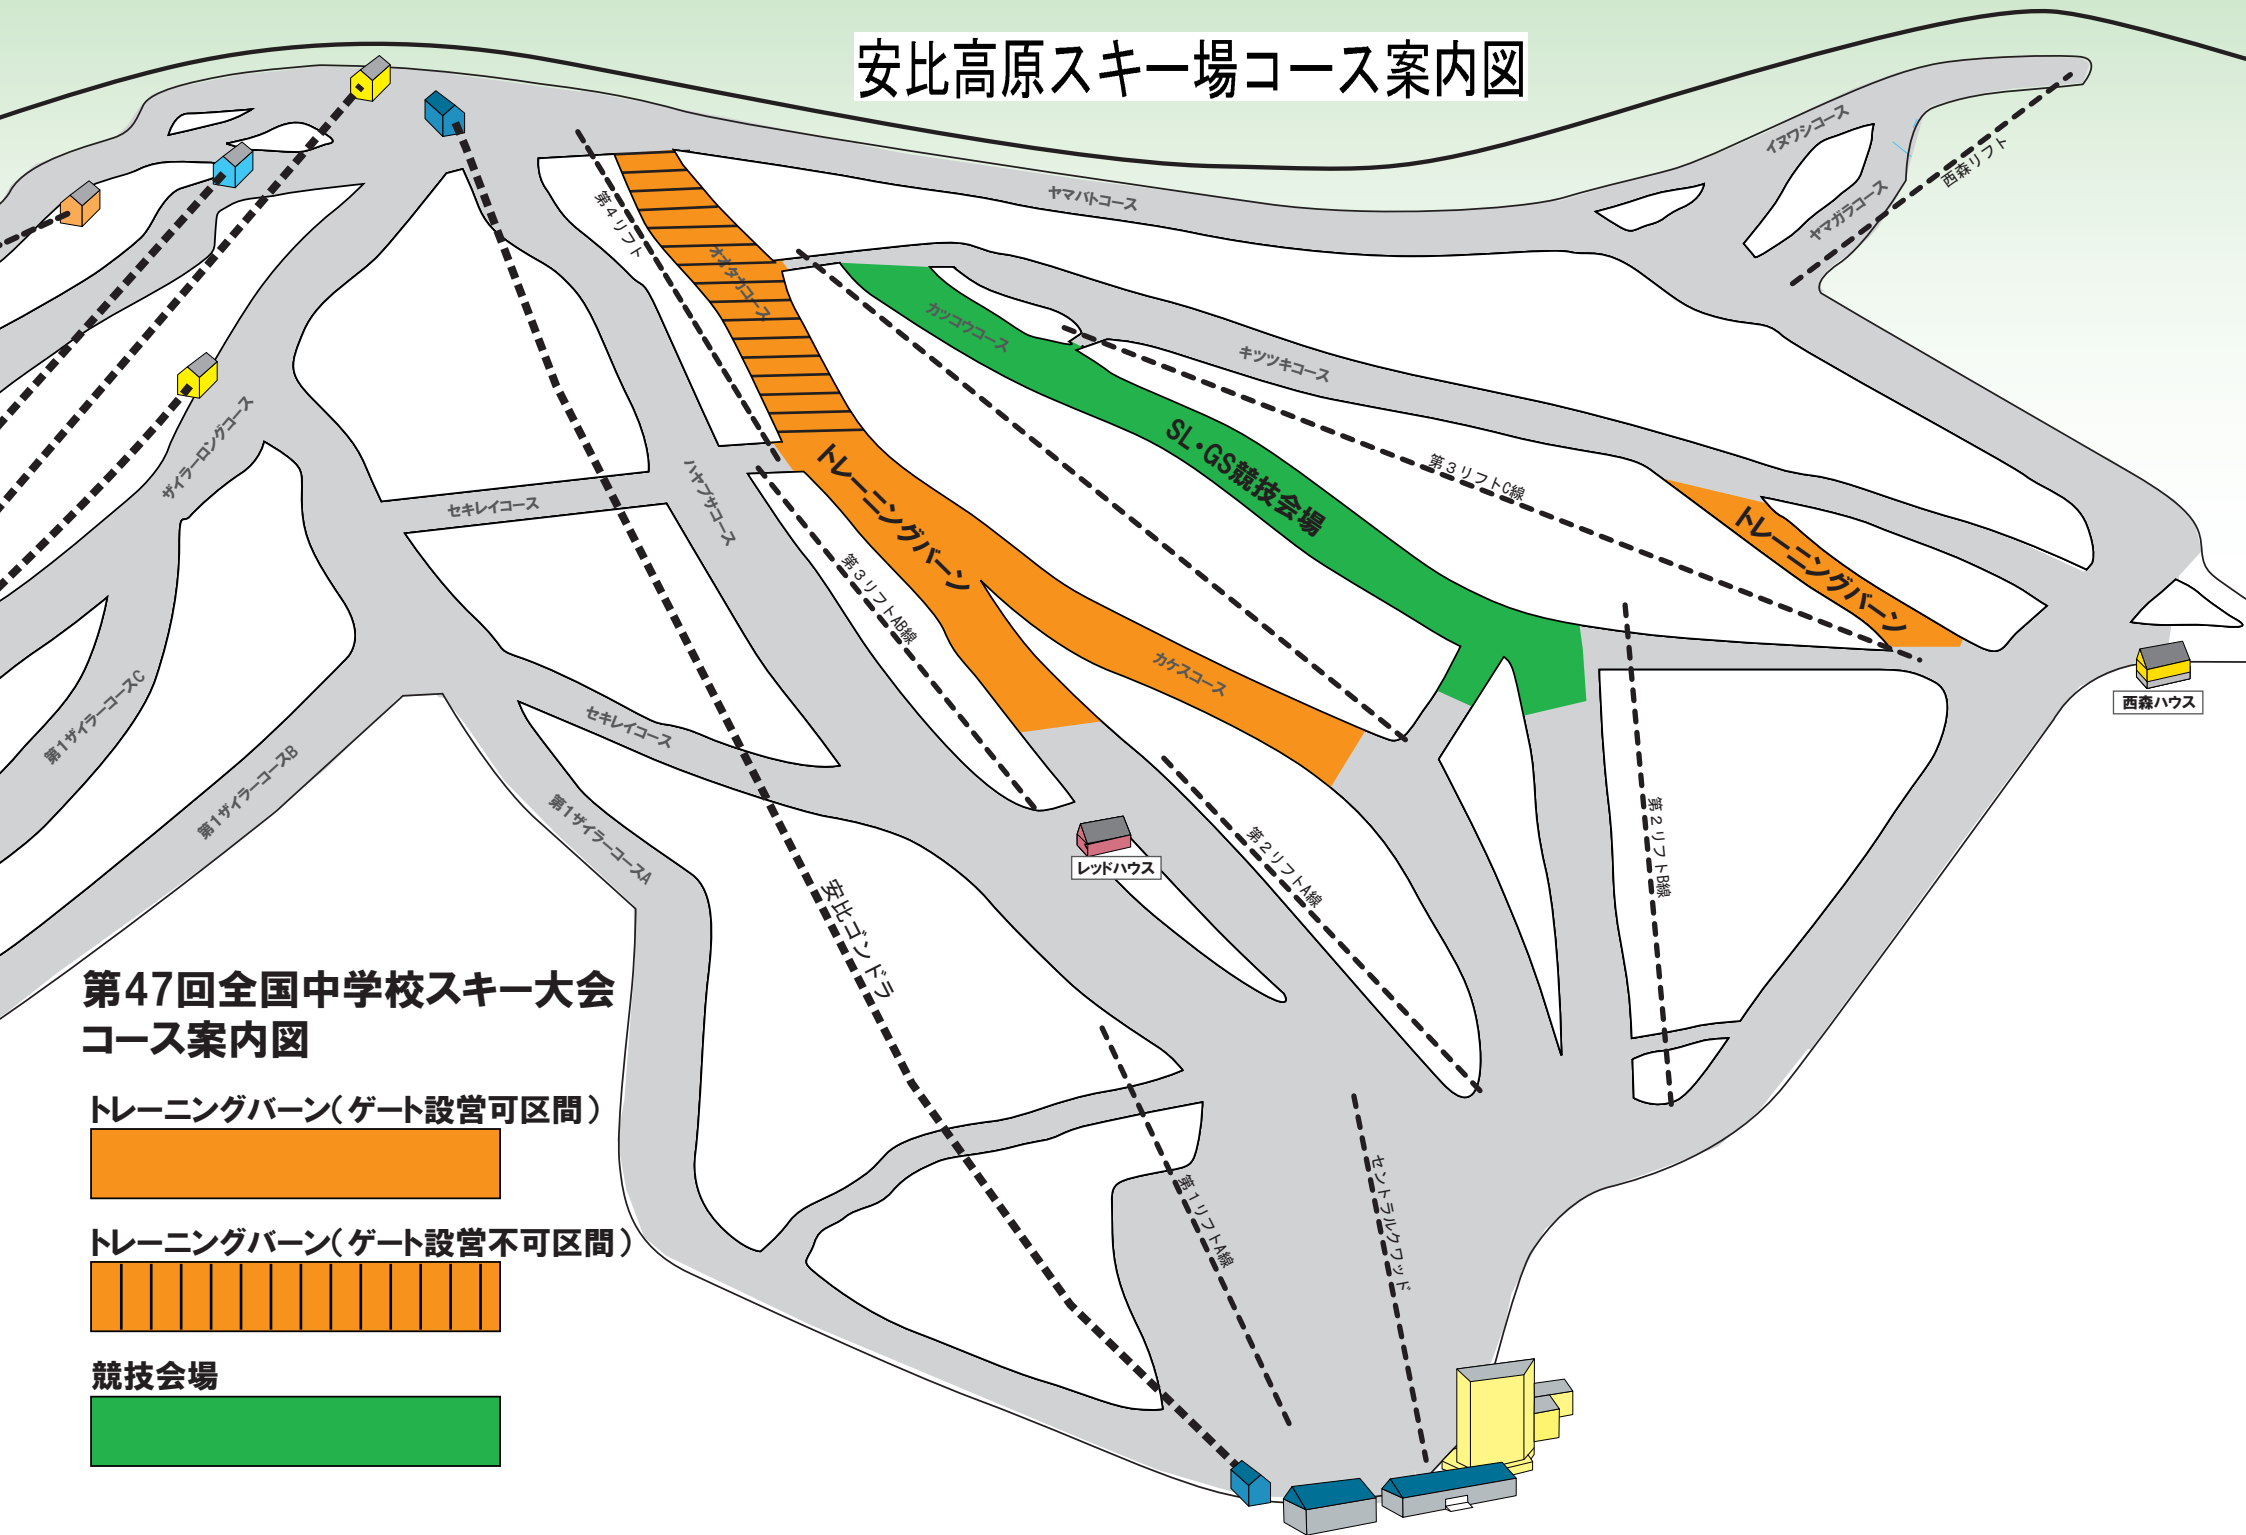

安比高原スキー場コース案内図

第47回全国中学校スキー大会 コース案内図

トレーニングバーン(ゲート設置可区間)

トレーニングバーン(ゲート設置不可区間)

競技会場