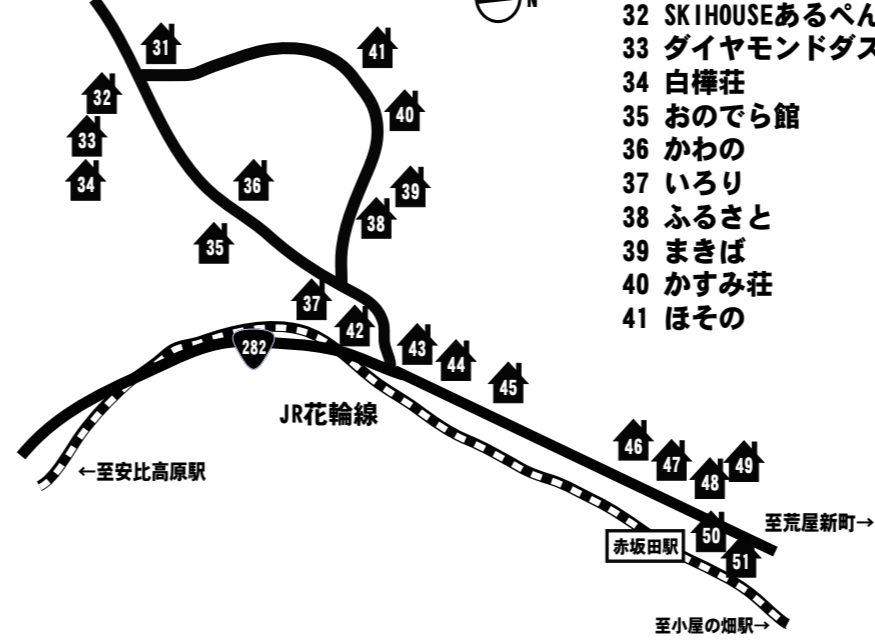

【安比高原ホテル・ペンション】

- | | |
|-------------------------|-------------------------|
| 1 ホテル安比グランド (73-5011) | 16 ホテルドリー倶楽部 (73-5301) |
| 2 安比グランドアネックス (73-6511) | 17 チングルマ (73-5940) |
| 3 安比グランドガイ (73-6011) | 18 倶楽部ウイスキー (73-5929) |
| 4 安代林業センター (73-5321) | 19 ロスアミーゴス (73-5100) |
| 5 M I W A (73-6888) | 20 リゾートインアルカス (73-5680) |
| 6 もっきんばーど (73-5107) | 21 ロッキーイン (73-5069) |
| 7 アサンギ (73-5939) | 22 アプリコット (73-5277) |
| 8 チセ・アイポリ (73-5070) | 23 アスター倶楽部 (73-5214) |
| 9 グラシアスエスタバ (73-5904) | 24 ボーゲンハウス (73-5170) |
| 10 森のなかまたち (73-5569) | 25 S T E P (73-5225) |
| 11 サンダーパパ (73-5241) | 26 アネックス・アルカス (63-3838) |
| 12 ユングフラウ (73-5944) | 27 ウイングライト (73-5226) |
| 13 あるべじお (73-5750) | 28 アリス (73-5064) |
| 14 サンテミリオン (73-5244) | 29 アップルツリー (73-5171) |
| 15 アーベント倶楽部 (73-5166) | 30 スターダスト (73-5132) |

【安比民宿】

- | | |
|---------------------------|----------------------------|
| 31 こぶの木 (72-5992) | 42 ちば (72-5720) |
| 32 SKIHOUSEあるべん (72-5900) | 43 たちばな (72-5221) |
| 33 ダイヤモンドダスト (72-5588) | 44 たつみ (72-5727) |
| 34 白樺荘 (72-5822) | 45 セブンス・ヘブン (72-6761) |
| 35 おのでら館 (72-5234) | 46 せきとよ (72-5231) |
| 36 かわの (72-5740) | 47 木いちご荘 (72-5551) |
| 37 いろり (72-5150) | 48 さかもと (72-5552) |
| 38 ふるさと (72-5749) | 49 赤坂田 (72-5533) |
| 39 まきば (72-5676) | 50 どんぐりHOUSE (72-5062) |
| 40 かすみ荘 (72-5613) | 51 カントリーハウスtheせき (72-5515) |
| 41 ほその (72-5616) | |

【松尾八幡平】

- | |
|--------------------|
| 60 茶来 (74-3888) |
| 61 七時雨山荘 (74-3800) |

【小屋の畑・荒屋新町】

- | |
|------------------------|
| 52 民宿ラベンダー (72-5388) |
| 53 民宿あみん (72-3521) |
| 54 村上旅館 (72-2036) |
| 55 新安比温泉 清流閣 (72-2110) |
| 56 学校の宿希望の丘 (72-3461) |

第60回全国高等学校スキー大会
宿舎案内図

※全て市外局番は「0195」