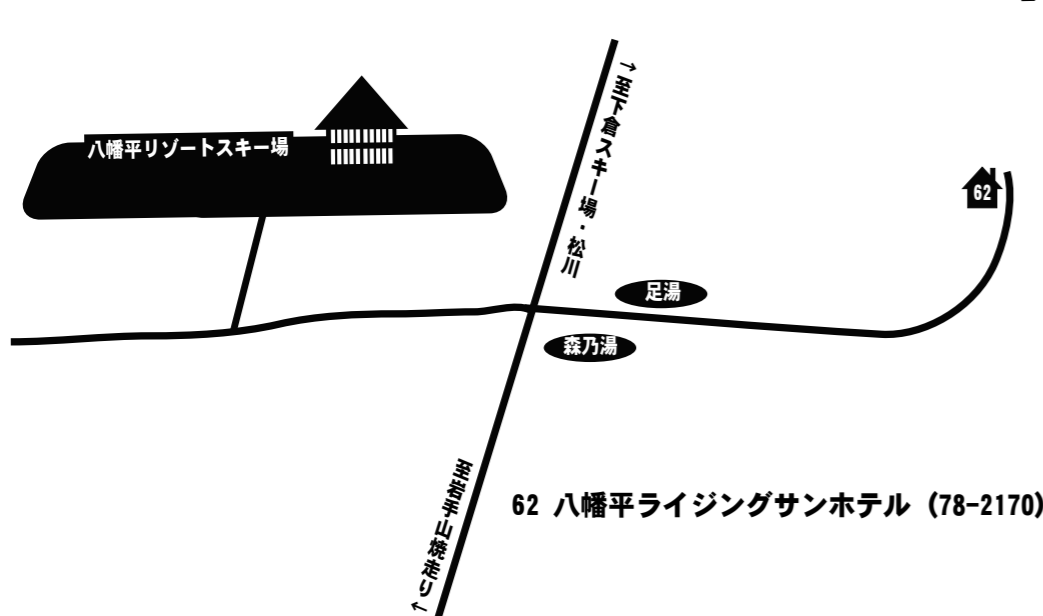

【八幡平温泉郷】

62 八幡平ライジングサンホテル (78-2170)