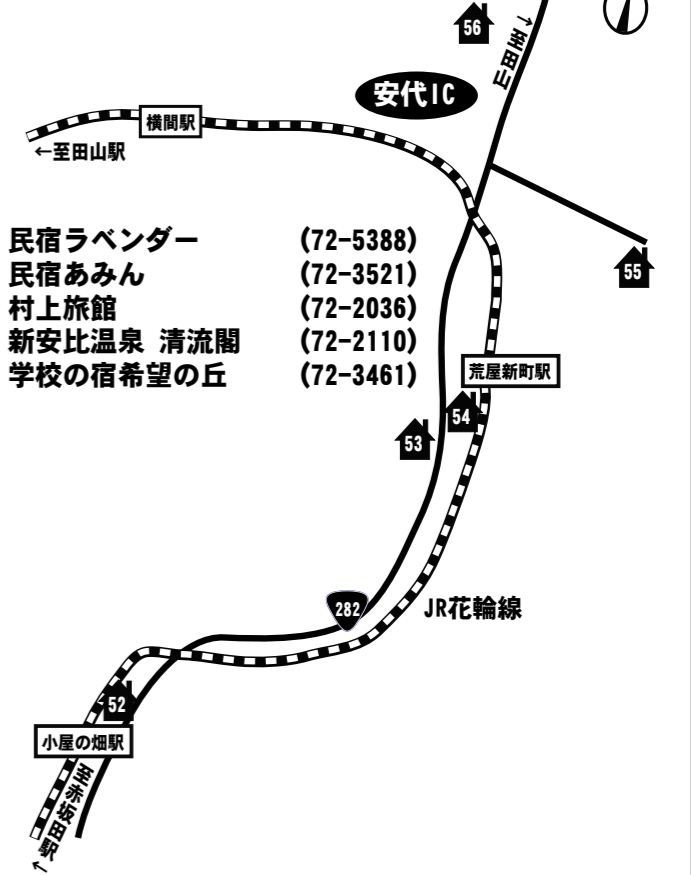

【安比民宿】

- | | |
|---------------------------|----------------------------|
| 31 こぶの木 (72-5992) | 42 ちば (72-5720) |
| 32 SKIHOUSEあるべん (72-5900) | 43 たちばな (72-5221) |
| 33 ダイヤモンドダスト (72-5588) | 44 たつみ (72-5727) |
| 34 白樺荘 (72-5822) | 45 セブンス・ヘブン (72-6761) |
| 35 おのでら館 (72-5234) | 46 せきとよ (72-5231) |
| 36 かわの (72-5740) | 47 木いちご荘 (72-5551) |
| 37 いろり (72-5150) | 48 さかもと (72-5552) |
| 38 ふるさと (72-5749) | 49 赤坂田 (72-5533) |
| 39 まきば (72-5676) | 50 どんぐりHOUSE (72-5062) |
| 40 かすみ荘 (72-5613) | 51 カントリーハウスtheせき (72-5515) |
| 41 ほその (72-5616) | |

【松尾八幡平】

- | |
|--------------------|
| 60 茶来 (74-3888) |
| 61 七時雨山荘 (74-3800) |

【小屋の畑・荒屋新町】

- | |
|------------------------|
| 52 民宿ラベンダー (72-5388) |
| 53 民宿あみん (72-3521) |
| 54 村上旅館 (72-2036) |
| 55 新安比温泉 清流閣 (72-2110) |
| 56 学校の宿希望の丘 (72-3461) |

第60回全国高等学校スキー大会
宿舎案内図

※全て市外局番は「0195」