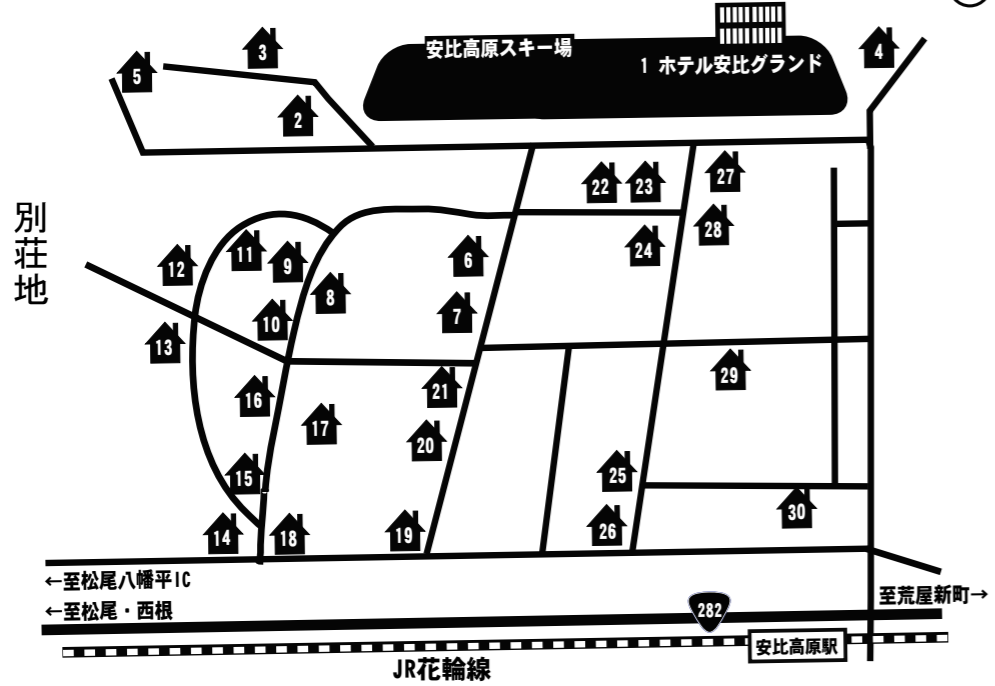

【安比高原ホテル・ペンション】

- | | |
|-------------------------|-------------------------|
| 1 ホテル安比グランド (73-5011) | 16 ホテルドリー倶楽部 (73-5301) |
| 2 安比グランドアネックス (73-6511) | 17 チングルマ (73-5940) |
| 3 安比グランドガイ (73-6011) | 18 倶楽部ウイスキー (73-5929) |
| 4 安代林業センター (73-5321) | 19 ロスアミーゴス (73-5100) |
| 5 M I W A (73-6888) | 20 リゾートインアルカス (73-5680) |
| 6 もっきんばーど (73-5107) | 21 ロッキーイン (73-5069) |
| 7 アサンギ (73-5939) | 22 アプリコット (73-5277) |
| 8 チセ・アイポリ (73-5070) | 23 アスター倶楽部 (73-5214) |
| 9 グラシアスエスタバ (73-5904) | 24 ボーゲンハウス (73-5170) |
| 10 森のなかまたち (73-5569) | 25 S T E P (73-5225) |
| 11 サンダーパパ (73-5241) | 26 アネックス・アルカス (63-3838) |
| 12 ユングフラウ (73-5944) | 27 ウイングライト (73-5226) |
| 13 あるべじお (73-5750) | 28 アリス (73-5064) |
| 14 サンテミリオン (73-5244) | 29 アップルツリー (73-5171) |
| 15 アーベント倶楽部 (73-5166) | 30 スターダスト (73-5132) |

【安比民宿】

- | | |
|---------------------------|----------------------------|
| 31 こぶの木 (72-5992) | 42 ちば (72-5720) |
| 32 SKIHOUSEあるべん (72-5900) | 43 たちばな (72-5221) |
| 33 ダイヤモンドダスト (72-5588) | 44 たつみ (72-5727) |
| 34 白樺荘 (72-5822) | 45 セブンス・ヘブン (72-6761) |
| 35 おのでら館 (72-5234) | 46 せきとよ (72-5231) |
| 36 かわの (72-5740) | 47 木いちご荘 (72-5551) |
| 37 いろり (72-5150) | 48 さかもと (72-5552) |
| 38 ふるさと (72-5749) | 49 赤坂田 (72-5533) |
| 39 まきば (72-5676) | 50 どんぐりHOUSE (72-5062) |
| 40 かすみ荘 (72-5613) | 51 カントリーハウスtheせき (72-5515) |
| 41 ほその (72-5616) | |

【松尾八幡平】

- | |
|--------------------|
| 60 茶来 (74-3888) |
| 61 七時雨山荘 (74-3800) |

【小屋の畑・荒屋新町】

- | |
|------------------------|
| 52 民宿ラベンダー (72-5388) |
| 53 民宿あみん (72-3521) |
| 54 村上旅館 (72-2036) |
| 55 新安比温泉 清流閣 (72-2110) |
| 56 学校の宿希望の丘 (72-3461) |

第60回全国高等学校スキー大会
宿舎案内図

※全て市外局番は「0195」