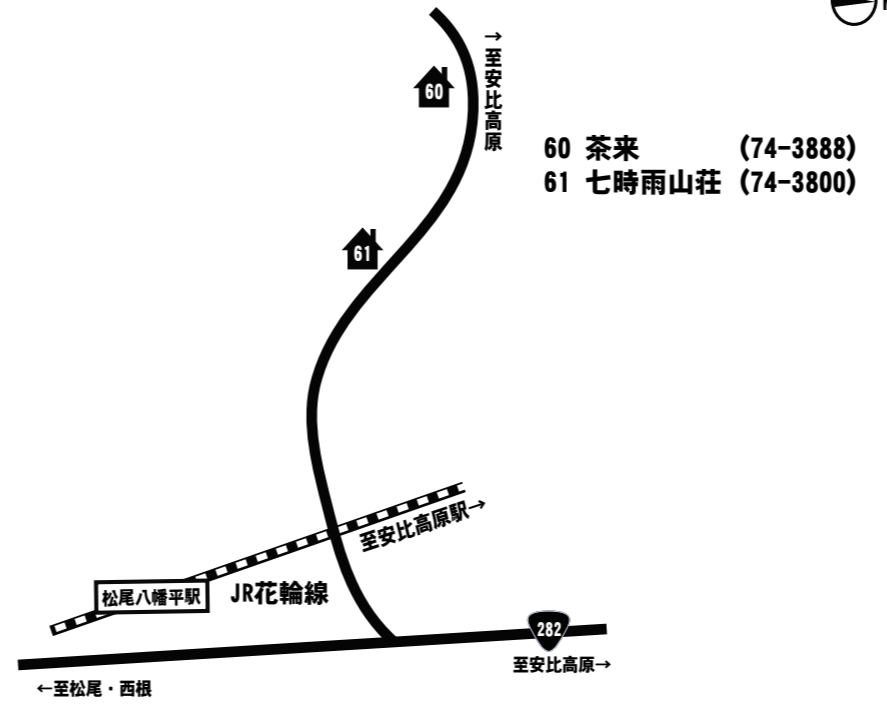

【安比高原ホテル・ペンション】

- | | |
|-------------------------|-------------------------|
| 1 ホテル安比グランド (73-5011) | 16 ホテルドリー倶楽部 (73-5301) |
| 2 安比グランドアネックス (73-6511) | 17 チングルマ (73-5940) |
| 3 安比グランドガイ (73-6011) | 18 倶楽部ウイスキー (73-5929) |
| 4 安代林業センター (73-5321) | 19 ロスアミーゴス (73-5100) |
| 5 M I W A (73-6888) | 20 リゾートインアルカス (73-5680) |
| 6 もっきんばーど (73-5107) | 21 ロッキーイン (73-5069) |
| 7 アサンギ (73-5939) | 22 アプリコット (73-5277) |
| 8 チセ・アイポリ (73-5070) | 23 アスター倶楽部 (73-5214) |
| 9 グラシアスエスタバ (73-5904) | 24 ボーゲンハウス (73-5170) |
| 10 森のなかまたち (73-5569) | 25 S T E P (73-5225) |
| 11 サンダーパパ (73-5241) | 26 アネックス・アルカス (63-3838) |
| 12 ユングフラウ (73-5944) | 27 ウイングライト (73-5226) |
| 13 あるべじお (73-5750) | 28 アリス (73-5064) |
| 14 サンテミリオン (73-5244) | 29 アップルツリー (73-5171) |
| 15 アーベント倶楽部 (73-5166) | 30 スターダスト (73-5132) |

【安比民宿】

- | | |
|---------------------------|----------------------------|
| 31 こぶの木 (72-5992) | 42 ちば (72-5720) |
| 32 SKIHOUSEあるべん (72-5900) | 43 たちばな (72-5221) |
| 33 ダイヤモンドダスト (72-5588) | 44 たつみ (72-5727) |
| 34 白樺荘 (72-5822) | 45 セブンス・ヘブン (72-6761) |
| 35 おのでら館 (72-5234) | 46 せきとよ (72-5231) |
| 36 かわの (72-5740) | 47 木いちご荘 (72-5551) |
| 37 いろり (72-5150) | 48 さかもと (72-5552) |
| 38 ふるさと (72-5749) | 49 赤坂田 (72-5533) |
| 39 まきば (72-5676) | 50 どんぐりHOUSE (72-5062) |
| 40 かすみ荘 (72-5613) | 51 カントリーハウスtheせき (72-5515) |
| 41 ほその (72-5616) | |

【松尾八幡平】

- | |
|--------------------|
| 60 茶来 (74-3888) |
| 61 七時雨山荘 (74-3800) |

【小屋の畑・荒屋新町】

- | |
|------------------------|
| 52 民宿ラベンダー (72-5388) |
| 53 民宿あみん (72-3521) |
| 54 村上旅館 (72-2036) |
| 55 新安比温泉 清流閣 (72-2110) |
| 56 学校の宿希望の丘 (72-3461) |

第60回全国高等学校スキー大会
宿舎案内図

※全て市外局番は「0195」