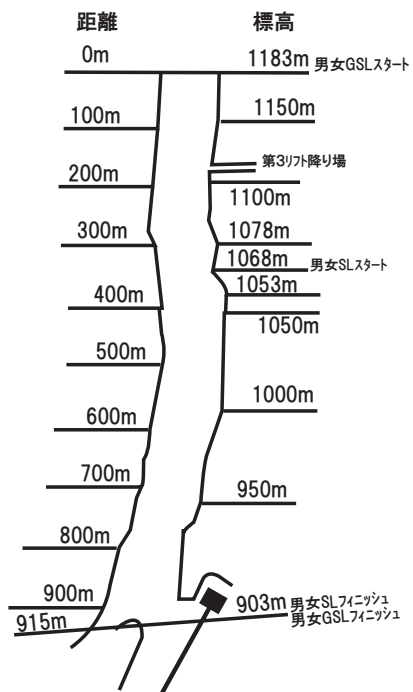

アルペン競技コース縦断面図

コースプロフィール(カッコウコース)

項目	競技種目	男女GSL	男女SL
全長		915m	614m
スタート地点標高		1183m	1078m
フィニッシュ地点標高		903m	903m
標高差		280m	175m
最大斜度		42.6%	36.1%
最小斜度		24.7%	24.7%
平均斜度		32.4%	29.2%
ホモロケーションNo.		SAJ 23-GS-59/86	SAJ 23-SL-56/86